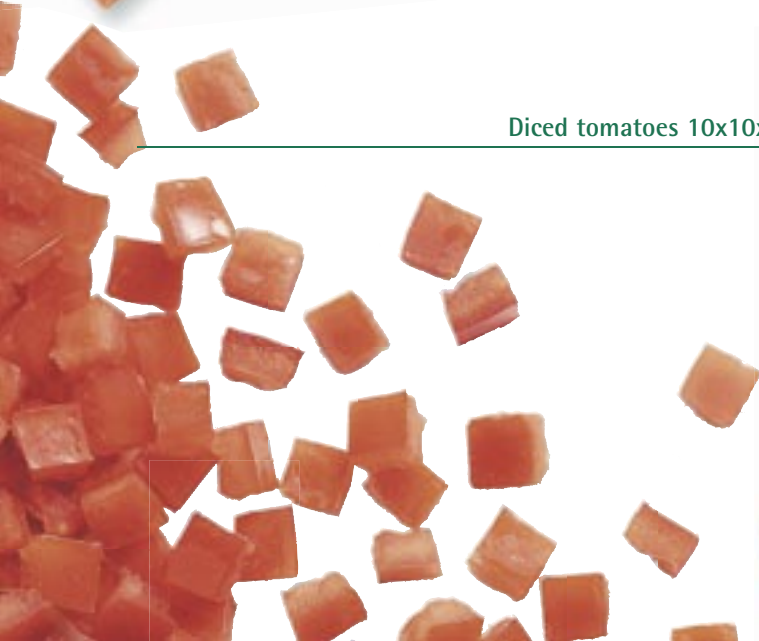

Frozen

Corn · Pepper Tomatoes Courgettes

Sliced peppers red/green/yellow
Sliced mixed peppers
Sliced green peppers
Sliced red peppers

Süssmais
Süssmais 'Supersweet'

Diced mixed peppers

Courgettes

Diced tomatoes 10x10x10mm

Half corn cobs

Frozen

Corn · Pepper Tomatoes · Courgettes

PACKAGING

NUTRITIONAL INFO (average per 100g)

	PACKAGING				NUTRITIONAL INFO (average per 100g)			
	Art. code	EAN Bag 5411361-	EAN Outer carton 05411361-	Box contents	Kj/Kcal	Protein	Carbo- hydrates	Fat
Sweetcorn ⁽¹⁾	MAI610	210703	000731	4x2,5kg	470/111	4,2	19,6	2,3
	MAI810		210901	1x10kg				
Sweetcorn 'Supersweet' ^(*)	MAS610	212707	000748	4x2,5kg	470/111	4,2	19,6	2,3
	MAS810		212905	1x10kg				
Half corn cobs	MKH510	011164	011171	2x2,5kg	280/66	2,5	11,6	1,4
Sliced peppers red/green/yellow	PAR610	239704	001165	4x2,5kg	104/24	1	4,8	0,3
Sliced mixed peppers	PMR610	235706	001226	4x2,5kg	99/23	0,9	4,5	0,3
	PMR810		235904	1x10kg				
Sliced green peppers ⁽²⁾	PGR610	231708	001196	4x2,5kg	65/15	0,8	2,6	0,3
	PGR810		231906	1x10kg				
Sliced red peppers ⁽²⁾	PRR610	233702	001240	4x2,5kg	100/24	0,9	4,5	0,3
	PRR810		233900	1x10kg				
Diced mixed peppers	PMB610	236703	001219	4x2,5kg	99/23	0,9	4,5	0,3
	PMB810		236901	1x10kg				
Diced tomatoes 10x10x10mm	TOB610	371701	001646	4x2,5kg	73/17	0,7	3,1	0,3
	TOB810		371909	1x10kg				
Sliced courgettes ^(**)	COS610	120705	000489	4x2,5kg	81/19	2	2	0,4
	COS810		120903	1x10kg				
Diced courgettes 10x10x10mm	COB610	122709	000472	4x2,5kg	81/19	2	2	0,4
	COB810		122907	1x10kg				